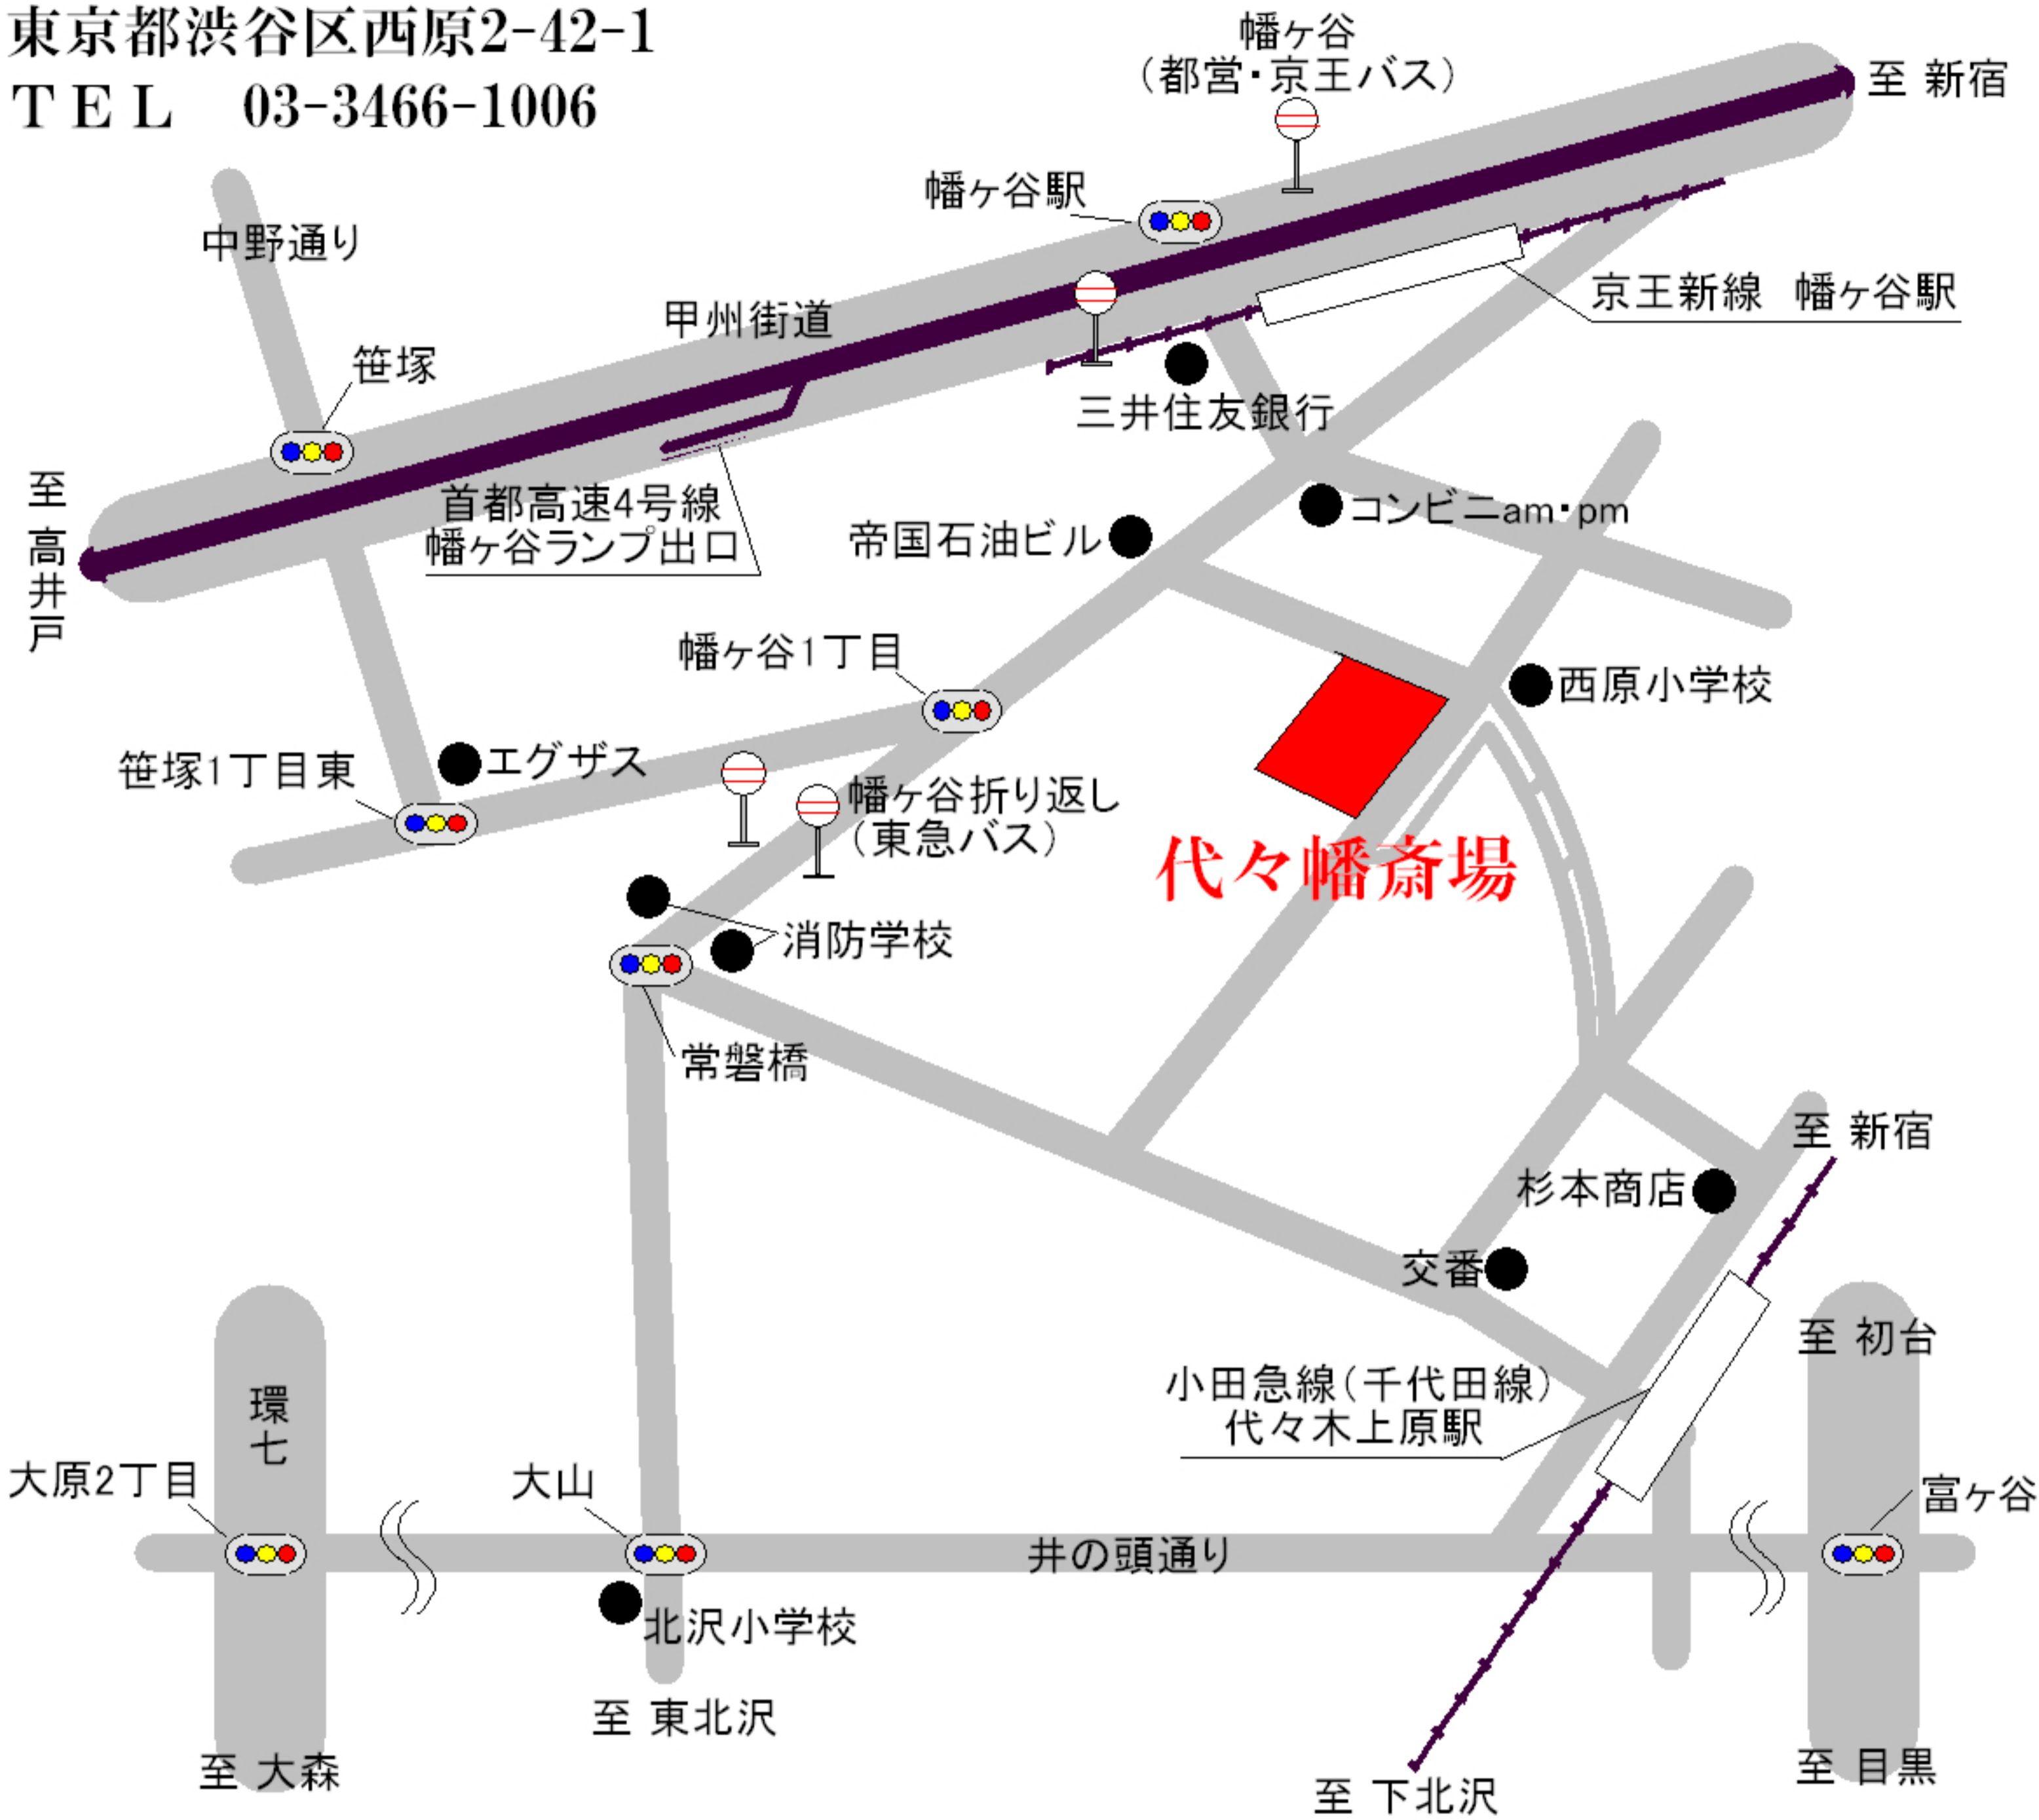

代々幡斎場

東京都渋谷区西原2-42-1

TEL 03-3466-1006

- 京王新線・・・幡ヶ谷下車、南口出口より、徒歩6分
- 小田急線・・・代々木上原駅下車、北口1出口より 徒歩13分
- 都営バス・・・(渋谷～阿佐ヶ谷) 幡ヶ谷下車 徒歩6分
- 京王バス・・・(渋谷～中野) 幡ヶ谷下車 徒歩6分
- 東急バス・・・(渋谷～幡ヶ谷折り返し) 幡ヶ谷折り返し下車 徒歩5分