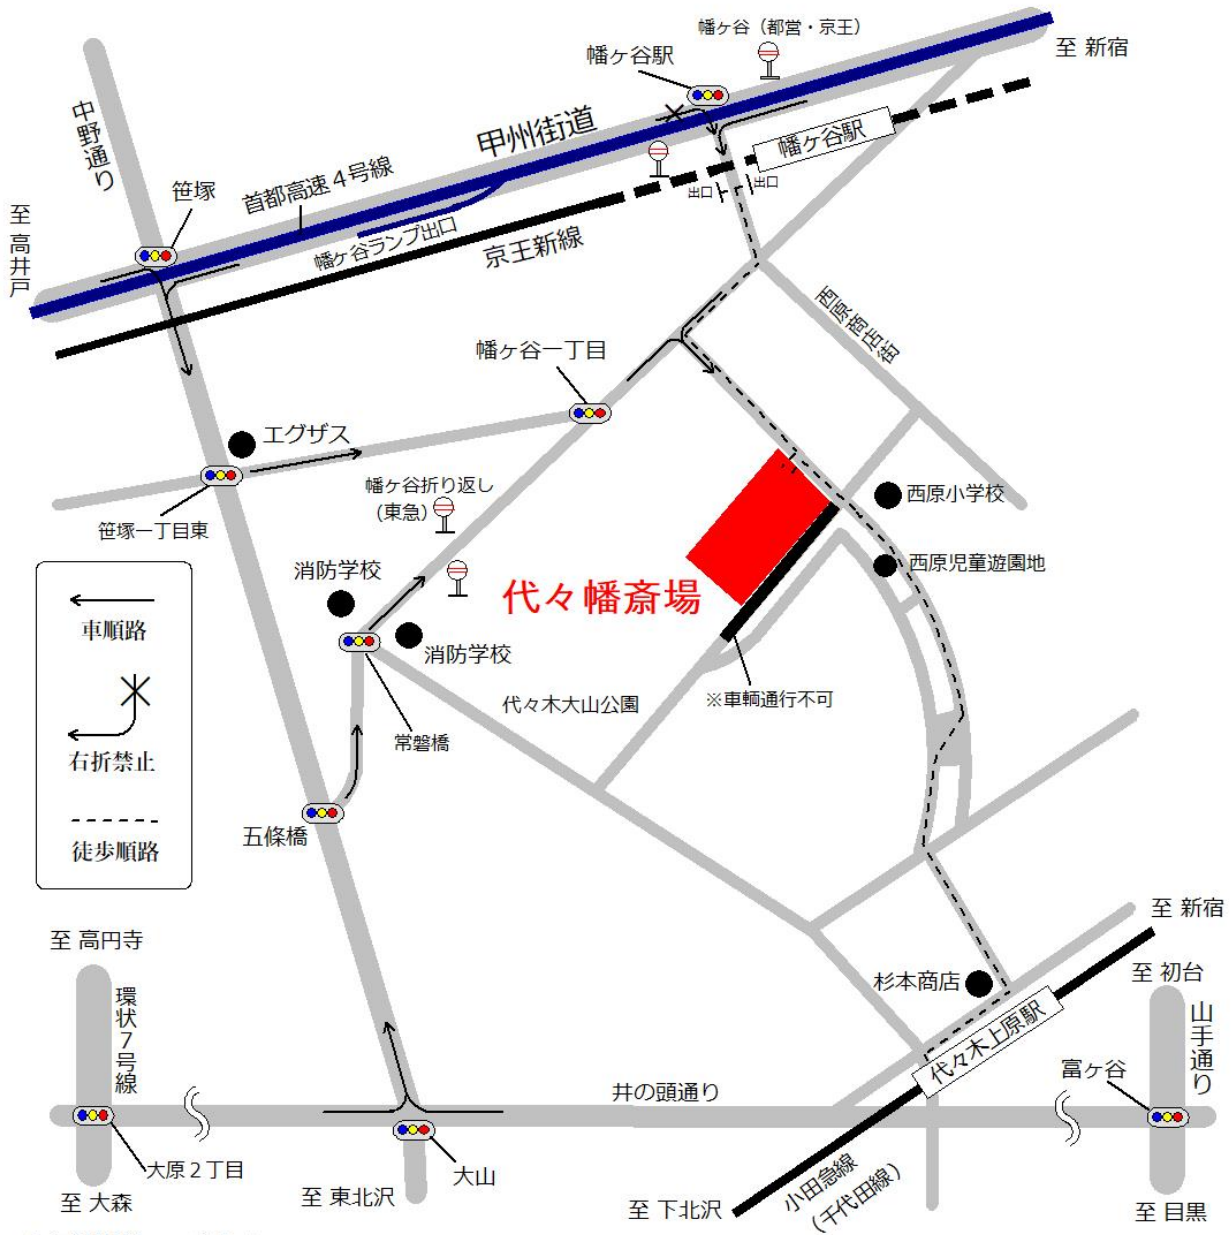

代々幡斎場

東京都渋谷区西原2-42-1 TEL 03-3466-1006

交通機関のご案内

京王新線 —— 幡ヶ谷下車、南口出口より 徒歩6分
 小田急線・東京メトロ千代田線 —— 代々木上原下車、北口1出口より 徒歩20分

都営バス線 (渋谷～阿佐ヶ谷) } —— 幡ヶ谷下車 徒歩6分
 京王バス線 (渋谷～中野) }
 東急バス線 (渋谷～幡ヶ谷折り返し) —— 幡ヶ谷折り返し下車 徒歩5分

甲州街道 新宿方面 —— 幡ヶ谷駅信号左折、西原商店街入口前路地右折
 高井戸方面 —— 笹塚信号右折、笹塚一丁目東信号左折
 井の頭通り 渋谷方面 —— 山手通り富ヶ谷信号入り、大山信号右折、五條橋信号右折
 環七方面 —— 大原二丁目信号入り、大山信号左折後、五條橋信号右折
 高速道路 新宿方面 —— 首都高速4号線、幡ヶ谷ランプ出口より笹塚信号左折、笹塚一丁目東信号左折
 高井戸方面 —— 首都高速4号線、永福ランプ出口より笹塚信号右折後 同上